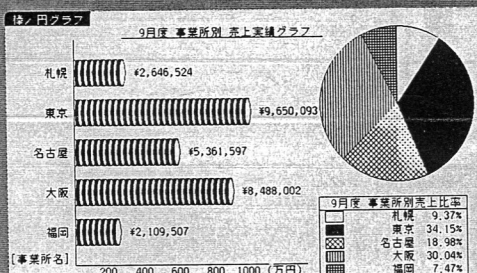

IBMから、新登場。
ネットワークに強い
ラップトップ型。

コネクティビティ・アドバンテージ
ネットワーク時代の個人専用ワークステーション。各種通信アダプターを内蔵可能、RS-232C/422通信ポート標準装備。

LAN

ソフトウェア・アドバンテージ
5550ファミリーのソフト資産を継承。「一太郎™*」、「Lotus 1-2-3™*」など、人気のソフトも用意。

APPLICATION

ポータビリティ・アドバンテージ
各種通信アダプター(オプション)により、通信用コネクターのある所ならどこからでもオンライン端末として使えます。

PORTABILITY

高画質アドバンテージ
バックライト方式の大型液晶画面を採用。720×512ドット、かな漢字で最大41字×25行の文字を表示。

TECHNOLOGY

省スペース・アドバンテージ
31cm(W)×35cm(D)×10cm(H)。使わないときは閉じてデスクの脇に立てて置けます。

OFFICE

個人専用アドバンテージ
高速処理、大容量で一人一人の仕事をサポートするラップトップ型IBMパーソナルシステム/55モデル5535です。

PERSONAL

NEWモデル5540

デスクトップ型省スペースのモデル5540新機種も登場。従来機種と比べ、よりコンパクトにより高速になって、優れた価格性能比を実現。個人専用ワークステーション時代の流れを創る、IBM。お問合せは、弊社営業担当員、IBM OAセンター、IBM特約店までどうぞ。

日本アイ・ビー・エム株式会社

別の月のデータをグラフにする場合には、PF4 キーを押してください。
PF1: 説明 PF2: 売上表 PF3: 折れ線グラフ PF4: 棒/円グラフ PF5: 書き込み PF6: 終了

1 80286(10MHz)搭載、主記憶容量 1MB標準装備(最大2MB)、1.4MB対応3.5型ディスク駆動機構1台/20MBハードディスク内蔵、16ドット・モノクローム・モデル、595,000円(昭和62年9月現在、オプション、ソフトは除く) **新発売モデル5535**

IBMパーソナルシステム/55™

IBM OAセンター 札幌 ☎011(222)5550 仙台 ☎022(222)5550 東京/日比谷 ☎03(503)5550 兜町 ☎03(273)5550 名古屋 ☎052(581)5550 大阪 ☎06(203)5580 広島 ☎082(262)5540 福岡 ☎092(472)5550

資料請求番号 3

資料請求番号 5535-ANNT 日経コン